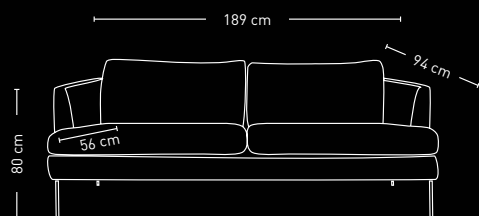

Finns
i flera
färger

3-sits

**3-sits med
schäslong**

**2,5-sits
med divan**

AVA SOFFA

**forms+
objects**