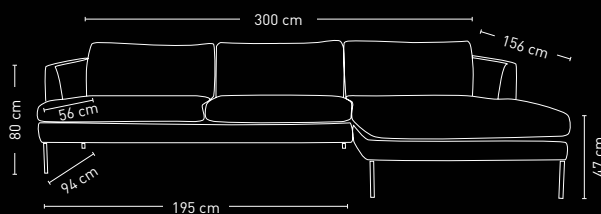

**3-sits med
schäslong**