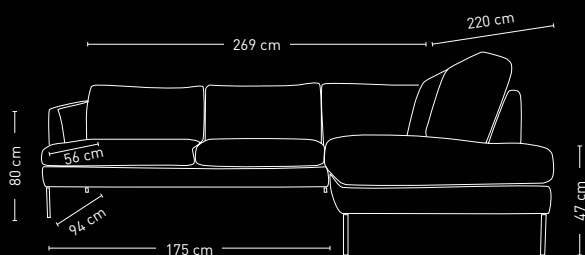

**2,5-sits
med divan**

AVA SOFFA

**forms+
objects**