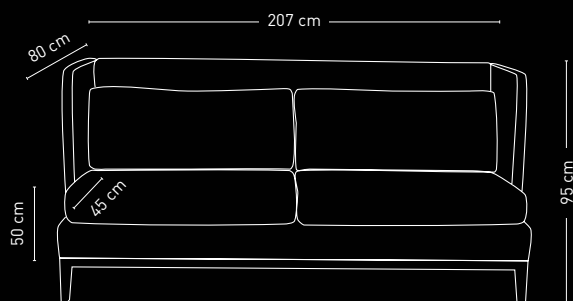

SAGA KÖKSSOFFA

Kökssoffa med hög rygg och sköna sittkuddar. Robusta ben i massiv ek.

Material

Överdrag i 13% ull, 26% polyester, 19% viskos, 16% bomull, 26% akryl.

Martindale: 50 000
Pilling res. (1-5): 4

Color fastness to light (1-8): 6
Dry rubbing (1-5): 4-5
Wet rubbing (1-5): 3-4

Sits i polyuretanskum 35 kg/m³, ryggkuddar i fjäder, dun och silikonfiber. Konstruktion i kryssfänér, massiv furu, spånskiva och HDF. Ben i massiv ek.