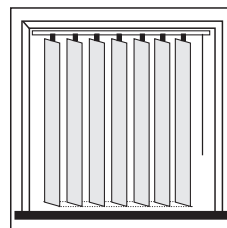

Lamellgardiner
trådlös med dragstång