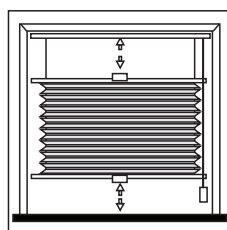

Ljusfiltrerande plisségardin
trådlös reglering

Mycket viktigt!

Barnsäkring

Vi garanterar att upphängningen av våra solavskärmningsprodukter med dragsnören är barnsäkra. Använd **childsafe-väggfästen** som säkerställer att snörena fästs utom räckhåll för barnen. Rullgardiner med kulkedja görs barnsäkra genom användning av snörbrytare och snörsträckare. **Barnsäkring medföljer alla våra produkter med snörena.**

Varning: Små barn kan kvävas av öglor som bildas av snörena, kedjor och band som används för att reglera solavskärmningsprodukten. Snörena kan sno sig runt barnets hals. Flytta undan sängar, barnsängar och möbler från alla solavskärmningsprodukter. Snörena får inte knytas ihop. Kontrollera också att snörena inte snor sig eller bildar öglor. Snörändarna måste fästas utom räckhåll för barn och minst 1,5 meter över golvet. Säkerhetsvarningen är i enlighet med europeiska standarden EN 13120

Se till att alla snörena hålls utom räckhåll för barn! Flytta undan sängar, barnsängar och möbler från alla solavskärmningsprodukter.