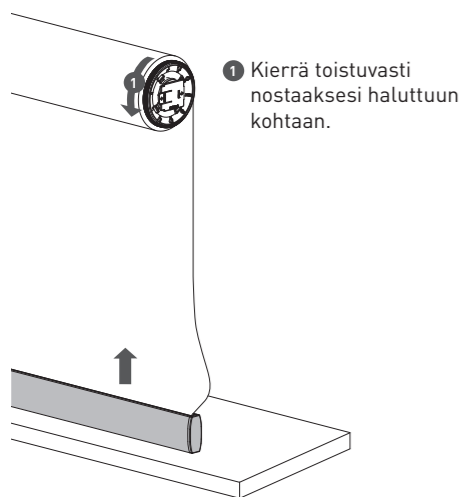

⚠ A: Bunnen er senket for langt ned

⚠ B: Bunnen stopper for høyt

⚠ A: Botten är för låg

⚠ B: Botten stannar för högt upp

FI TWIN PULL

EST TWIN PULL

DEKOSOL®

User Guide

Bruksanvisning

Bruksanvisning

Käyttöohje

Kasutusjuhend

JOUSI

VEDRU

A: Alaosa on liian alhaalla

B: Alaosa on liian korkealla

A: Alaosa on liiga madalal

B: Alaosa on liiga kõrgel