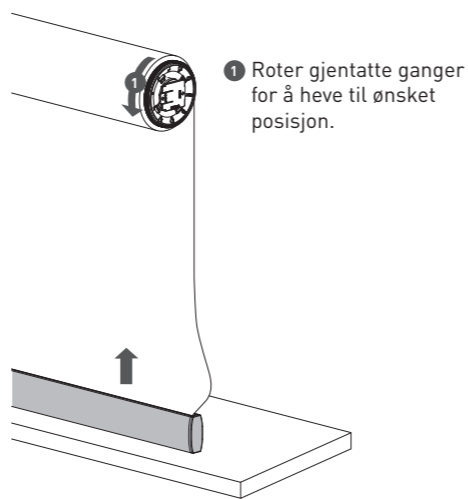

EN TWIN PULL

NO TVILLING TREKK

SE TWIN PULL

SPRING

FJÆRTREKK

FJÄDER

⚠ A: Bottom too low

⚠ B: Bottom too high

⚠ A: Bunnen er senket for langt ned

⚠ B: Bunnen stopper for høyt

⚠ A: Botten är för låg

⚠ B: Botten stannar för högt upp

FI TWIN PULL

EST TWIN PULL

DEKOSOL®

User Guide

Bruksanvisning

Bruksanvisning

Käyttöohje

Kasutusjuhend

JOUSI

VEDRU

A: Alaosa on liian alhaalla

B: Alaosa on liian korkealla