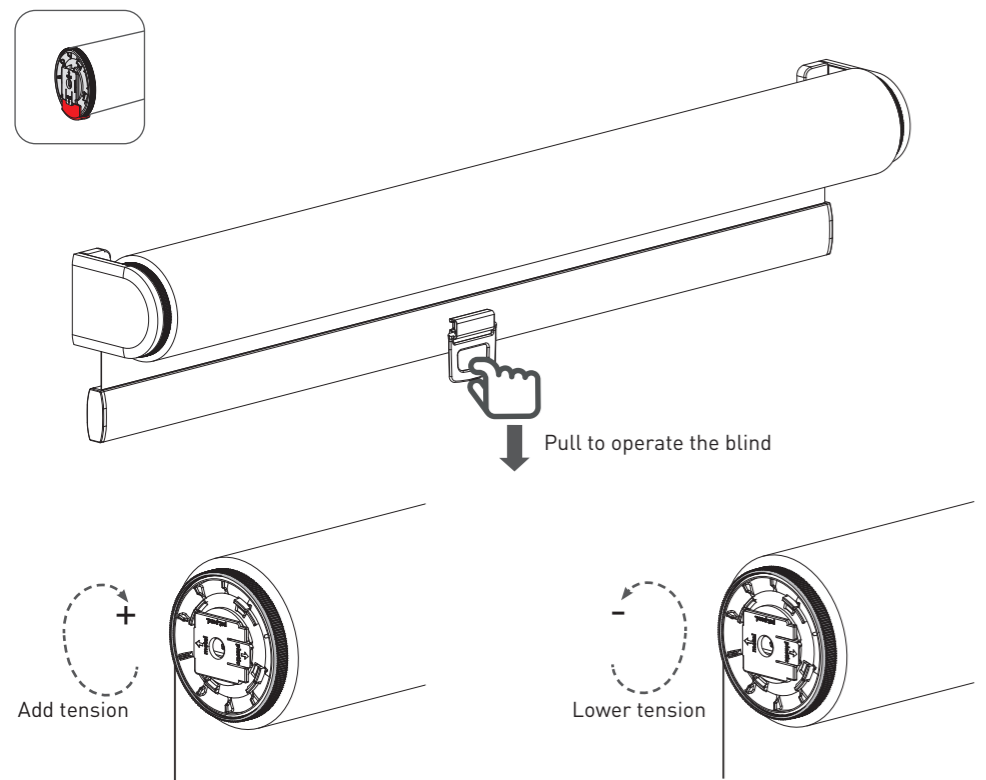

EN TWIN PULL

NO TVILLING TREKK

SE TWIN PULL

SPRING

FJÆRTREKK

FJÄDER

⚠ A: Bottom too low

⚠ B: Bottom too high

⚠ A: Bunnen er senket for langt ned

⚠ B: Bunnen stopper for høyt

⚠ A: Botten är för låg

⚠ B: Botten stannar för högt upp

FI TWIN PULL

EST TWIN PULL

DEKOSOL®

User Guide

Bruksanvisning

Bruksanvisning

Käyttöohje

Kasutusjuhend

JOUSI

VEDRU

A: Alaosa on liian alhaalla

B: Alaosa on liian korkealla