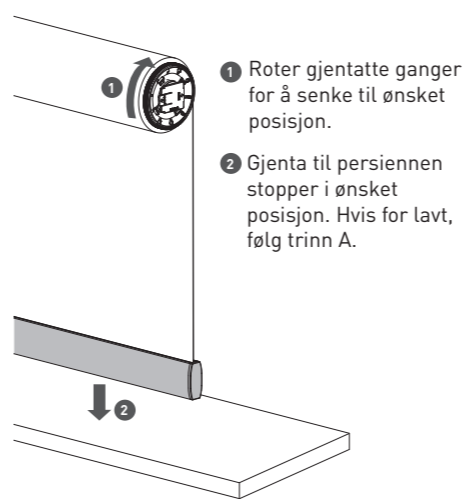

EN TWIN PULL

NO TVILLING TREKK

SE TWIN PULL

SPRING

FJÆRTREKK

FJÄDER

⚠ A: Bottom too low

⚠ B: Bottom too high

⚠ A: Bunnen er senket for langt ned

⚠ B: Bunnen stopper for høyt

⚠ A: Botten är för låg

⚠ B: Botten stannar för högt upp

FI TWIN PULL

EST TWIN PULL

DEKOSOL®

User Guide

Bruksanvisning

Bruksanvisning

Käyttöohje

Kasutusjuhend

JOUSI

VEDRU

A: Alaosa on liian alhaalla

B: Alaosa on liian korkealla