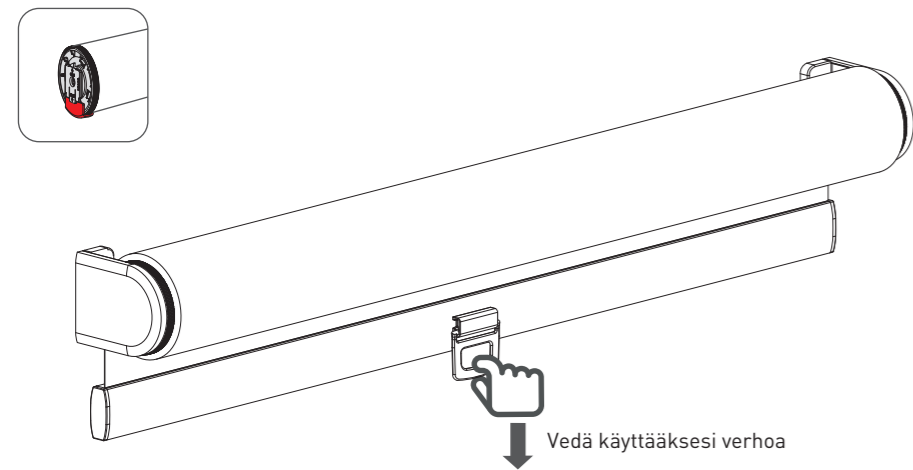

⚠ A: Bunnen er senket for langt ned

⚠ B: Bunnen stopper for høyt

⚠ A: Botten är för låg

⚠ B: Botten stannar för högt upp

FI TWIN PULL

EST TWIN PULL

DEKOSOL®

User Guide

Bruksanvisning

Bruksanvisning

Käyttöohje

Kasutusjuhend

JOUSI

VEDRU

A: Alaosa on liian alhaalla

B: Alaosa on liian korkealla