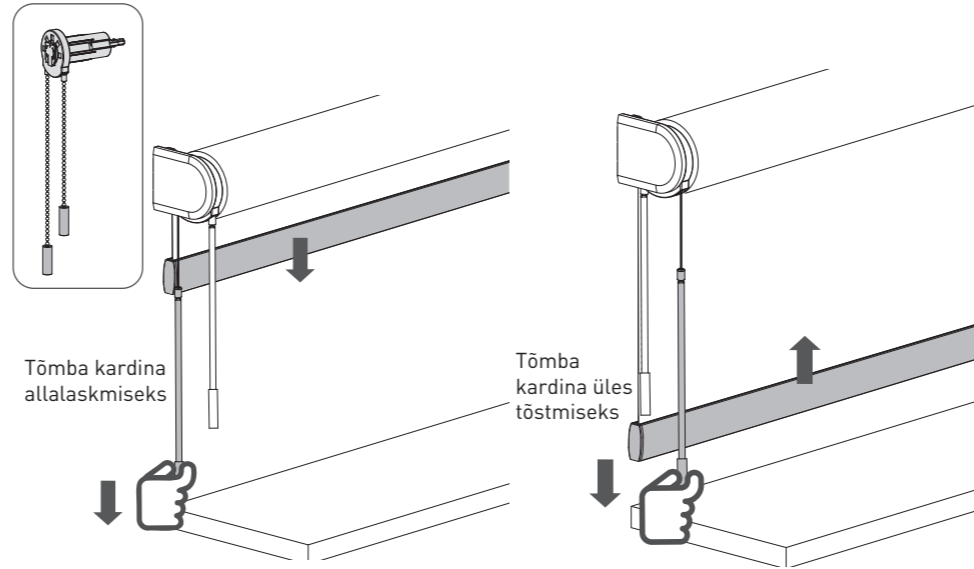

⚠ A: Bunnen er senket for langt ned

⚠ B: Bunnen stopper for høyt

⚠ A: Botten är för låg

⚠ B: Botten stannar för högt upp

FI TWIN PULL

EST TWIN PULL

DEKOSOL®

User Guide

Bruksanvisning

Bruksanvisning

Käyttöohje

Kasutusjuhend

JOUSI

VEDRU

A: Alaosa on liian alhaalla

B: Alaosa on liian korkealla

A: Alaosa on liiga madalal

B: Alaosa on liiga kõrgel