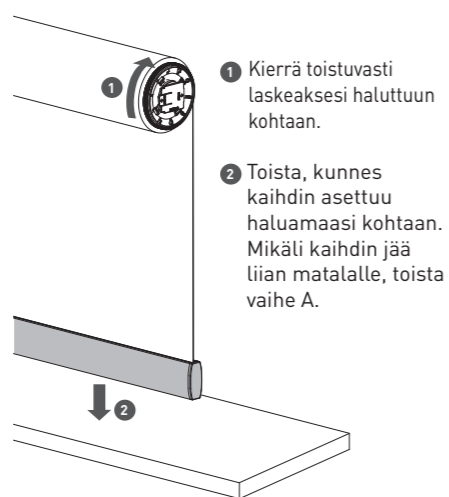

⚠ A: Bunnen er senket for langt ned

⚠ B: Bunnen stopper for høyt

⚠ A: Botten är för låg

⚠ B: Botten stannar för högt upp

FI TWIN PULL

EST TWIN PULL

DEKOSOL®

User Guide

Bruksanvisning

Bruksanvisning

Käyttöohje

Kasutusjuhend

JOUSI

VEDRU

A: Alaosa on liian alhaalla

B: Alaosa on liian korkealla

A: Alaosa on liiga madalal

B: Alaosa on liiga kõrgel