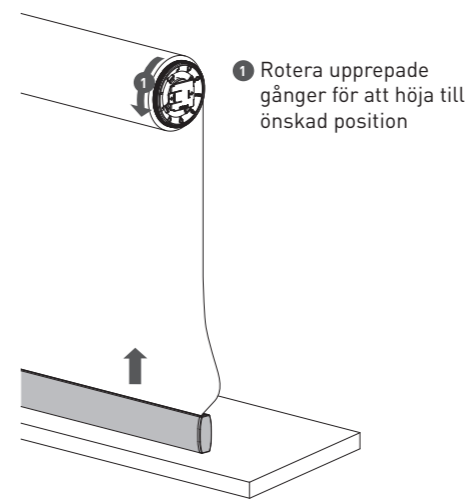

EN TWIN PULL

NO TVILLING TREKK

SE TWIN PULL

SPRING

FJÆRTREKK

FJÄDER

⚠ A: Bottom too low

⚠ B: Bottom too high

⚠ A: Bunnen er senket for langt ned

⚠ B: Bunnen stopper for høyt

⚠ A: Botten är för låg

⚠ B: Botten stannar för högt upp

FI TWIN PULL

EST TWIN PULL

DEKOSOL®

User Guide

Bruksanvisning

Bruksanvisning

Käyttöohje

Kasutusjuhend

JOUSI

VEDRU

A: Alaosa on liian alhaalla

B: Alaosa on liian korkealla