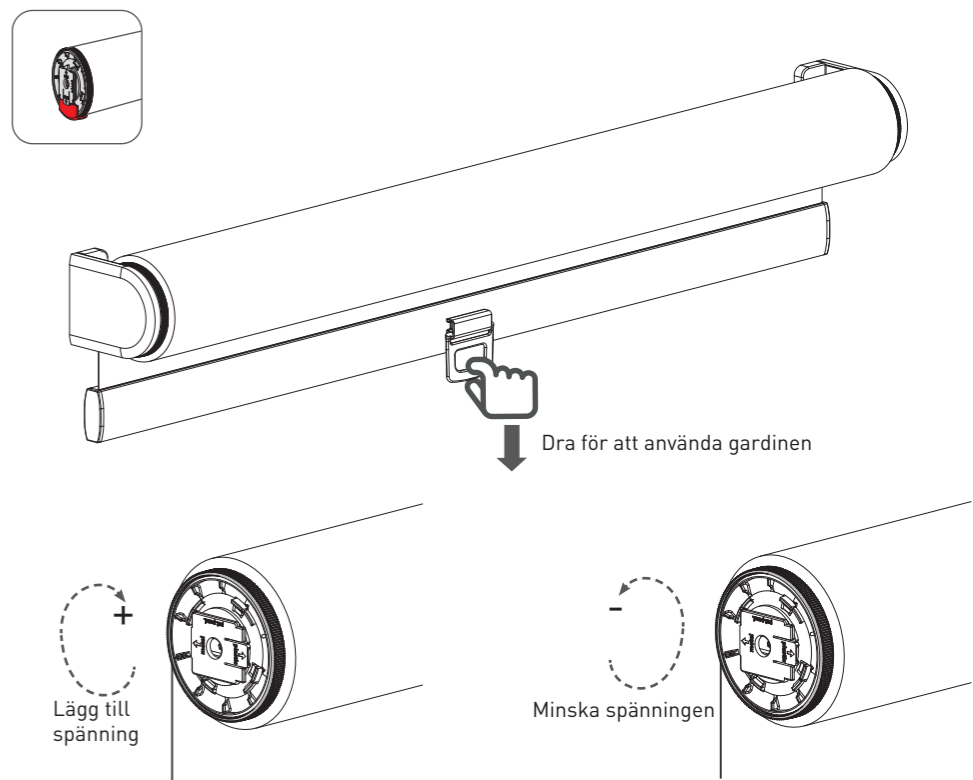

EN TWIN PULL

NO TVILLING TREKK

SE TWIN PULL

SPRING

FJÆRTREKK

FJÄDER

⚠ A: Bottom too low

⚠ B: Bottom too high

⚠ A: Bunnen er senket for langt ned

⚠ B: Bunnen stopper for høyt

⚠ A: Botten är för låg

⚠ B: Botten stannar för högt upp

FI TWIN PULL

EST TWIN PULL

DEKOSOL®

User Guide

Bruksanvisning

Bruksanvisning

Käyttöohje

Kasutusjuhend

JOUSI

VEDRU

A: Alaosa on liian alhaalla

B: Alaosa on liian korkealla