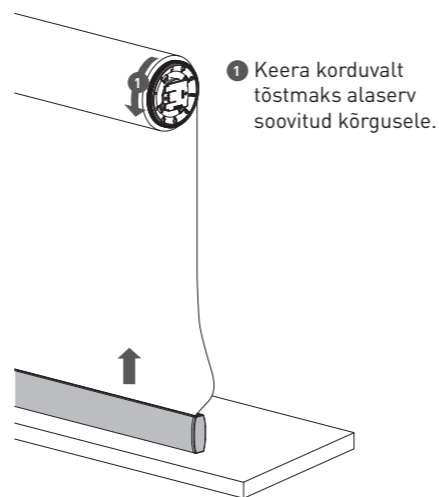

⚠ A: Bunnen er senket for langt ned

⚠ B: Bunnen stopper for høyt

⚠ A: Botten är för låg

⚠ B: Botten stannar för högt upp

FI TWIN PULL

EST TWIN PULL

DEKOSOL®

User Guide

Bruksanvisning

Bruksanvisning

Käyttöohje

Kasutusjuhend

JOUSI

VEDRU

A: Alaosa on liian alhaalla

B: Alaosa on liian korkealla

A: Alaosa on liiga madalal

B: Alaosa on liiga kõrgel