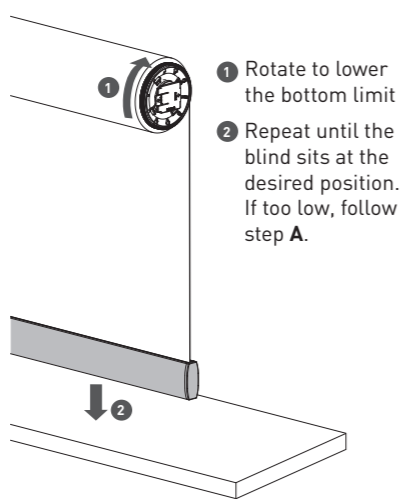

EN TWIN PULL

NO TVILLING TREKK

SE TWIN PULL

SPRING

FJÆRTREKK

FJÄDER

⚠ A: Bottom too low

⚠ B: Bottom too high

⚠ A: Bunnen er senket for langt ned

⚠ B: Bunnen stopper for høyt

⚠ A: Botten är för låg

⚠ B: Botten stannar för högt upp

FI TWIN PULL

EST TWIN PULL

DEKOSOL®

User Guide

Bruksanvisning

Bruksanvisning

Käyttöohje

Kasutusjuhend

JOUSI

VEDRU

A: Alaosa on liian alhaalla

B: Alaosa on liian korkealla