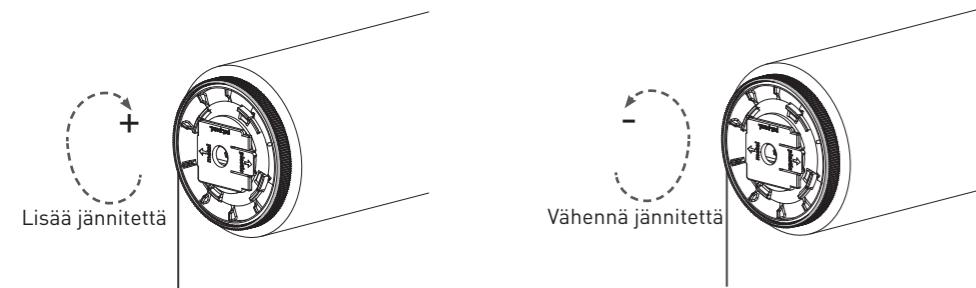

EN TWIN PULL

NO TVILLING TREKK

SE TWIN PULL

SPRING

FJÆRTREKK

FJÄDER

⚠ A: Bottom too low

⚠ B: Bottom too high

⚠ A: Bunnen er senket for langt ned

⚠ B: Bunnen stopper for høyt

⚠ A: Botten är för låg

⚠ B: Botten stannar för högt upp

FI TWIN PULL

EST TWIN PULL

DEKOSOL®

User Guide

Bruksanvisning

Bruksanvisning

Käyttöohje

Kasutusjuhend

JOUSI

VEDRU

A: Alaosa on liian alhaalla

B: Alaosa on liian korkealla