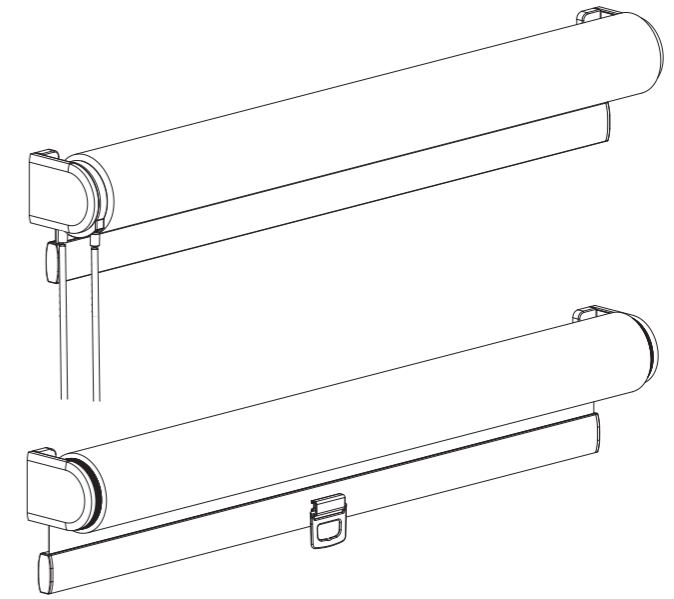

EN TWIN PULL

NO TVILLING TREKK

SE TWIN PULL

SPRING

FJÆRTREKK

FJÄDER

⚠ A: Bottom too low

⚠ B: Bottom too high

⚠ A: Bunnen er senket for langt ned

⚠ B: Bunnen stopper for høyt

⚠ A: Botten är för låg

⚠ B: Botten stannar för högt upp

FI TWIN PULL

EST TWIN PULL

DEKOSOL®

User Guide

Bruksanvisning

Bruksanvisning

Käyttöohje

Kasutusjuhend

JOUSI

VEDRU

A: Alaosa on liian alhaalla

B: Alaosa on liian korkealla