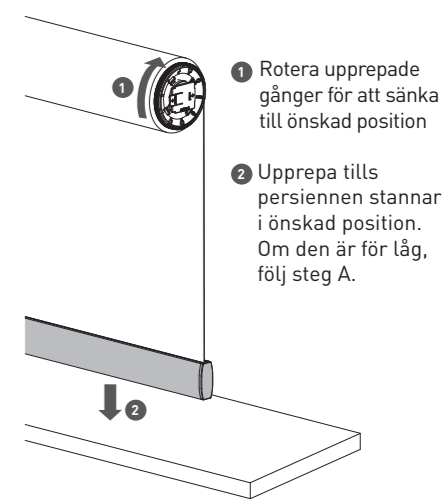

⚠ A: Bunnen er senket for langt ned

⚠ B: Bunnen stopper for høyt

⚠ A: Botten är för låg

⚠ B: Botten stannar för högt upp

FI TWIN PULL

EST TWIN PULL

DEKOSOL®

User Guide

Bruksanvisning

Bruksanvisning

Käyttöohje

Kasutusjuhend

JOUSI

VEDRU

A: Alaosa on liian alhaalla

B: Alaosa on liian korkealla