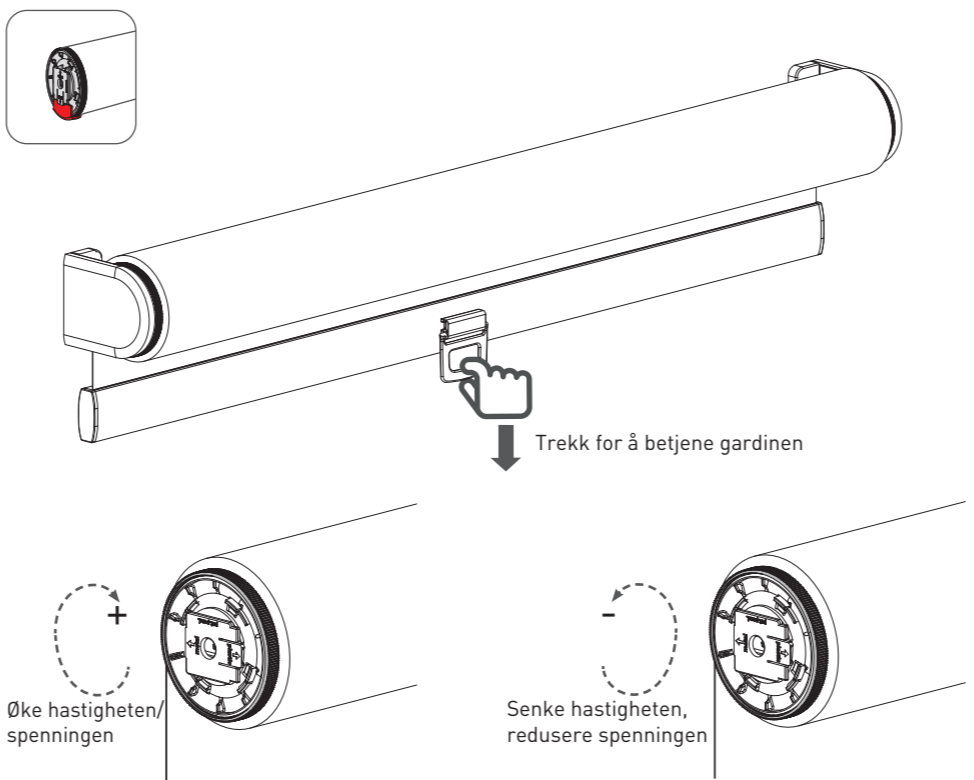

EN TWIN PULL

NO TVILLING TREKK

SE TWIN PULL

SPRING

FJÆRTREKK

FJÄDER

⚠ A: Bottom too low

⚠ B: Bottom too high

⚠ A: Bunnen er senket for langt ned

⚠ B: Bunnen stopper for høyt

⚠ A: Botten är för låg

⚠ B: Botten stannar för högt upp

FI TWIN PULL

EST TWIN PULL

DEKOSOL®

User Guide

Bruksanvisning

Bruksanvisning

Käyttöohje

Kasutusjuhend

JOUSI

VEDRU

A: Alaosa on liian alhaalla

B: Alaosa on liian korkealla