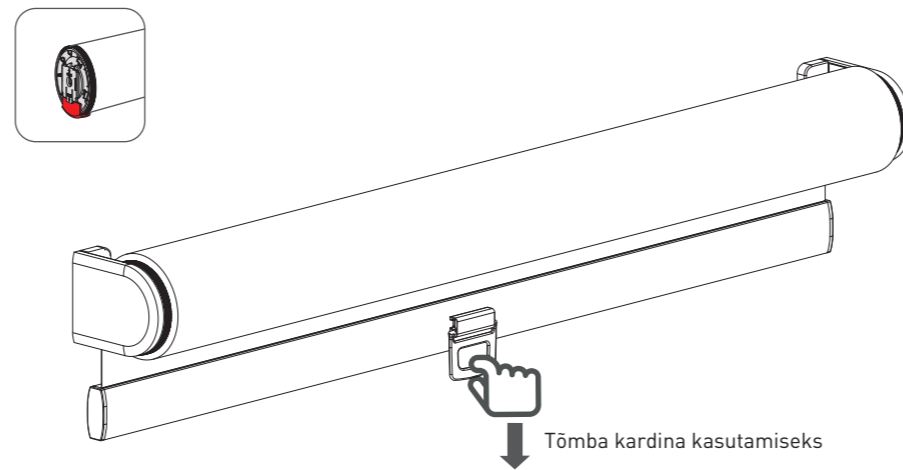

⚠ A: Bunnen er senket for langt ned

⚠ B: Bunnen stopper for høyt

⚠ A: Botten är för låg

⚠ B: Botten stannar för högt upp

FI TWIN PULL

EST TWIN PULL

DEKOSOL®

User Guide

Bruksanvisning

Bruksanvisning

Käyttöohje

Kasutusjuhend

JOUSI

VEDRU

A: Alaosa on liian alhaalla

B: Alaosa on liian korkealla

A: Alaosa on liiga madalal

B: Alaosa on liiga kõrgel